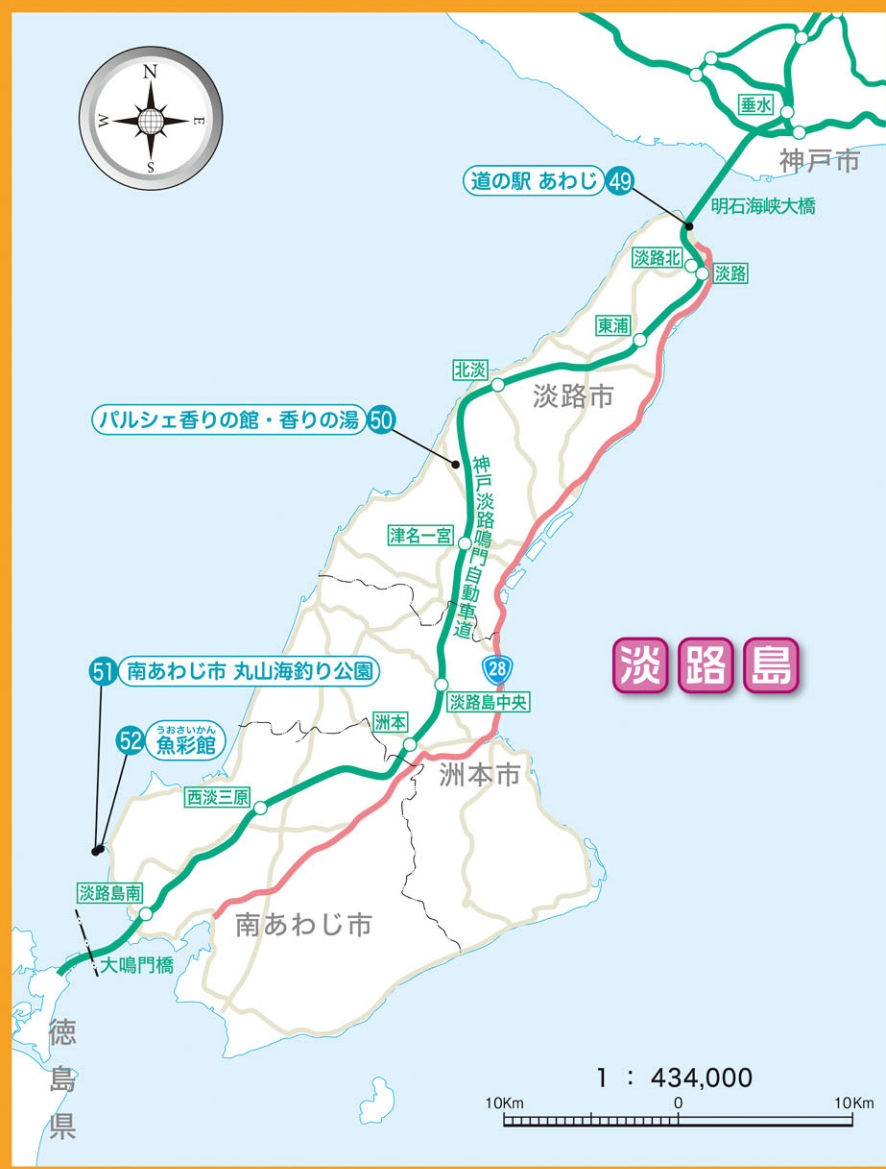

「ひょうごふるさと交流推進協議会」とは...?

ひょうごふるさと交流推進協議会は、兵庫県が提唱する食と農に親しむ「楽農生活」の一環として、農山漁村滞在型余暇活動(グリーンツーリズム)を普及啓発するため、都市農村交流施設等の連携強化や交流情報の発信等を行い、都市と農山漁村の交流拡大を図ることを目的として平成8年に設立されました。

兵庫県内22の市町・団体、65の施設が会員になっています(令和4年4月時点)。